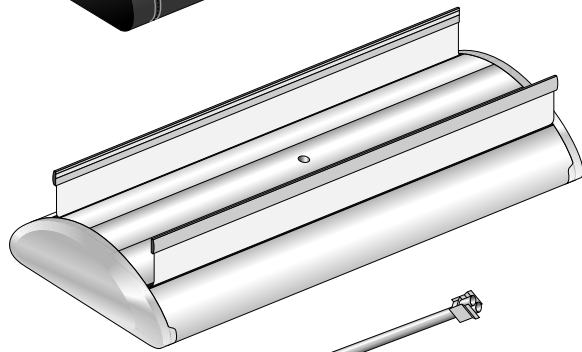

ENGLISH

HOW TO INSTALL DOUBLE-SIDED ROLL-UP (ASSEMBLY GUIDE)

The roll-up set contains:

- black carry bag
- base unit with rolled graphics
- three-section pole

1

DEUTSCH

AUFBAUANLEITUNG FÜR DOPPELSEITIGES ROLL-UP

Roll-up Set besteht aus:

- schwarzer Tragetasche
- Kassette mit gerollten Drucken
- 3-teiligem Mast

2

3