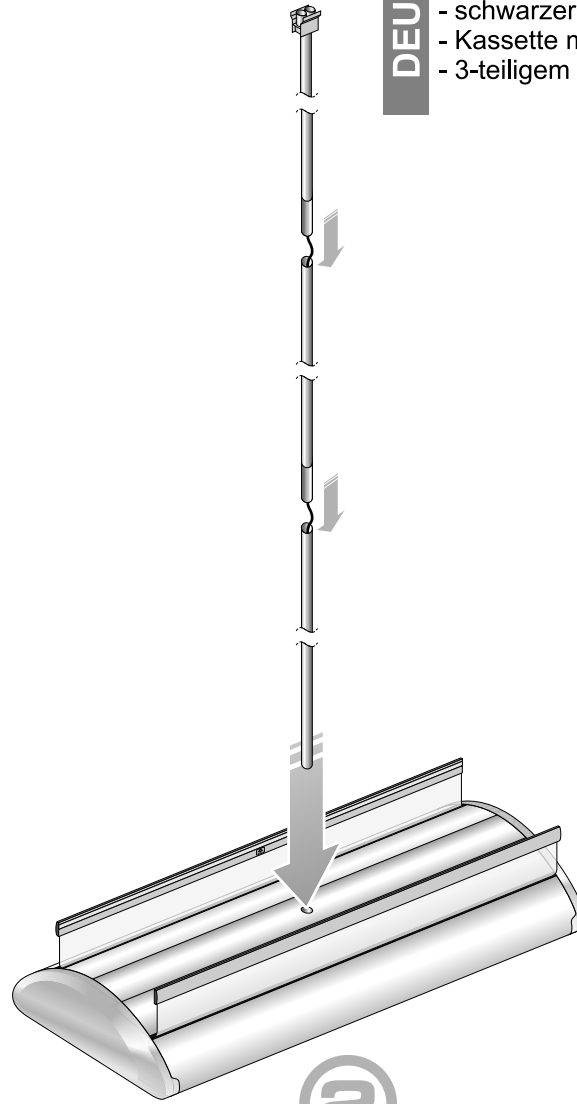

ENGLISH

HOW TO INSTALL DOUBLE-SIDED ROLL-UP (ASSEMBLY GUIDE)

The roll-up set contains:

- black carry bag
- base unit with rolled graphics
- three-section pole

1

DEUTSCH

AUFBAUANLEITUNG FÜR DOPPELSEITIGES ROLL-UP

Roll-up Set besteht aus:

- schwarzer Tragetasche
- Kassette mit gerollten Drucken
- 3-teiligem Mast

2

3