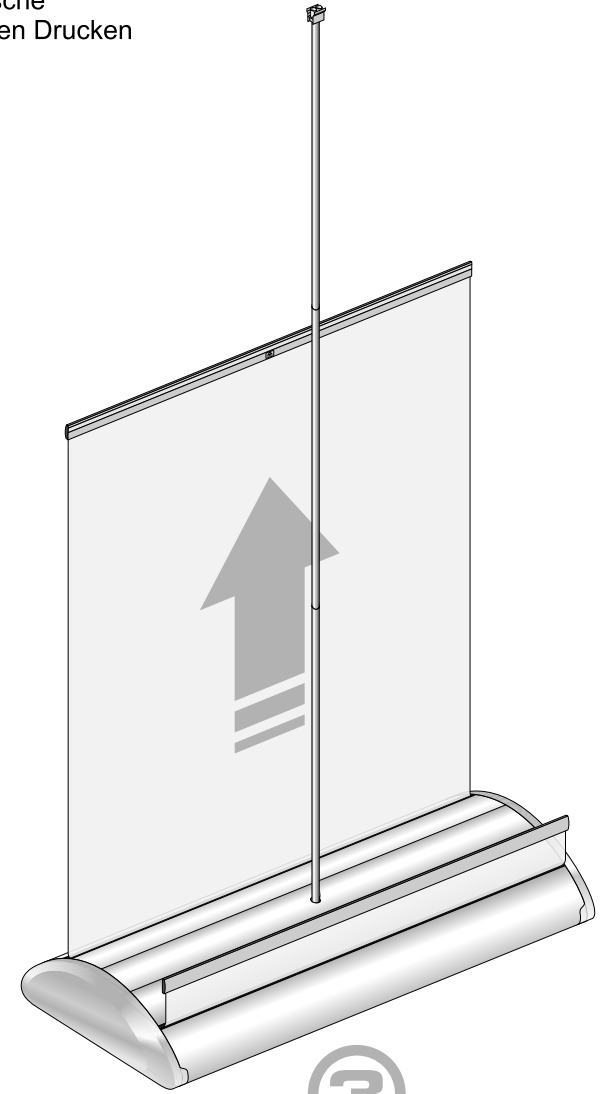

ENGLISH

HOW TO INSTALL DOUBLE-SIDED ROLL-UP (ASSEMBLY GUIDE)

The roll-up set contains:

- black carry bag
- base unit with rolled graphics
- three-section pole

1

DEUTSCH

AUFBAUANLEITUNG FÜR DOPPELSEITIGES ROLL-UP

Roll-up Set besteht aus:

- schwarzer Tragetasche
- Kassette mit gerollten Drucken
- 3-teiligem Mast

2

3