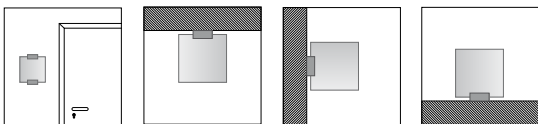

- 1 lateral cover cap
- 2 central support
- 3 fortification pad
- 4 lateral cover cap
- 5 panel