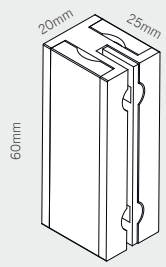

information

● materiale: sintetico caricato vetro, bianco, cover in argento opaco

material: kunststoff glasverstärkt, weiß, abdeckungen in silber matt

synthetic glas fiber reinforced, white, side caps silver matt

● capacità di carico: max 5kg, per materiali rigidi come vetro o pietra utilizzare solo come cartelli a porta/a parete.

traglast: max. 5kg, für harte materialien wie glas oder stein nur als türschild einsetzen

max. load 5kg, for hard materials such as glass or stone use only as door sign

● spessore massimo del pannello: 4mm, per pannelli di spessore maggiore, è incluso anche un supporto di rafforzamento.

paneelstärke max. 4mm, für paneele <4mm verstärkungsplättchen inkl.

panel thickness max. 4mm, for panels <4mm fortification pad incl.