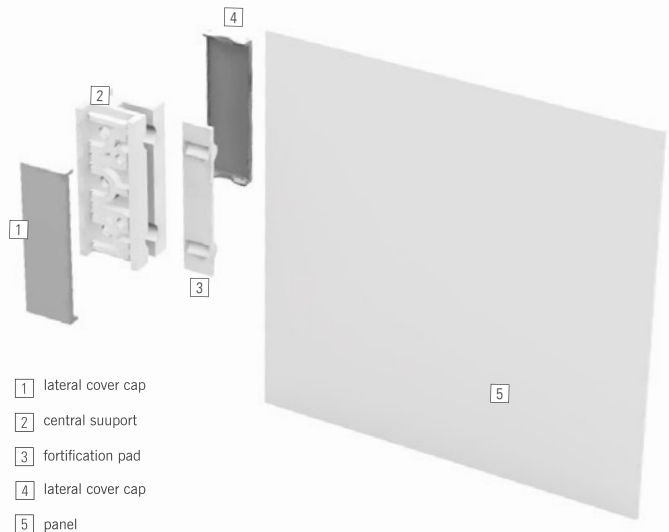

unico

MADE IN EU design by KD

**IT** universale, innovativo e velocissimo: fisso unico – tutto in uno! con il sistema di fissaggio unico è possibile trasformare qualsiasi pannello in un cartello a soffitto, a bandiera, a parete e su qualsiasi supporto orizzontale. il sostegno in plastica è adatto per pannelli di vari materiali: basta inserire il pannello nel supporto nel modo che si desidera, fissarlo con una vite senza testa e fare una leggera pressione sulle cover. unico è un sistema conveniente perfetto per qualsiasi cartello.

**DE** universell, innovativ und schnell: fisso unico - einer für alles! mit dem befestigungssystem unico können sie paneele zu decken-, fahnen-, top- oder türschildern machen. in den kunststoffhalter spannen sie paneele unterschiedlicher materialien ein: legen sie das pannel je nach montageart in die halterung ein, fixieren sie es mit madenschrauben und klicken dann die abdeckkappen auf. mit dem kostengünstigen unico system sind ihrer beschilderung kaum grenzen gesetzt.

**EN** universal, innovative and quick. fisso unico - one for all! with the fixing system unico you can turn your panels into ceiling, flag, top or door signs. the white support can hold panels of different materials: insert the panel according to the chosen version into the support, fix it with the grub screws in place and then click on the covers. with the economic unico supports your signage is well placed.