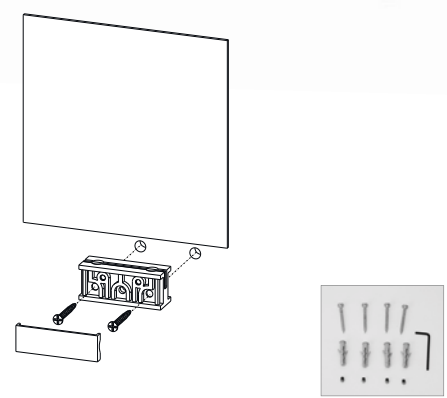

information

● materiale: sintetico caricato vetro, bianco, cover in argento opaco

material: kunststoff glasverstärkt, weiß, abdeckungen in silber matt

synthetic glas fiber reinforced, white, side caps silver matt

● capacità di carico: max 5kg, per materiali rigidi come vetro o pietra utilizzare solo come cartelli a porta/a parete.

traglast: max. 5kg, für harte materialien wie glas oder stein nur als türschild einsetzen

max. load 5kg, for hard materials such as glass or stone use only as door sign

● spessore massimo del pannello: 4mm, per pannelli di spessore maggiore, è incluso anche un supporto di rafforzamento.

paneelstärke max. 4mm, für paneele <4mm verstärkungsplättchen inkl.

panel thickness max. 4mm, for panels <4mm fortification pad incl.

unico

		pz/st/pc	2 pz/st/pc
1	FUC6025AR	fisso unico gray, 20pcs	
2	FUC6025BL	fisso unico signal blue, 20pcs	
3	FUC6025RE	fisso unico traffic red, 20pcs	
4	FUC6025YE	fisso unico traffic yellow, 20pcs	
5	FUC6025GR	fisso unico traffic green, 20pcs