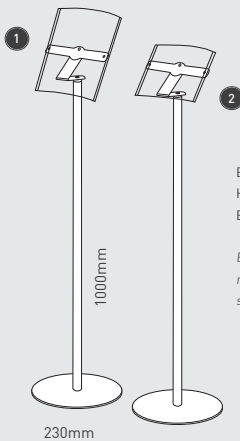

information

Basisstruktur, mit fixer Stange und Halter, silber eloxiertes Aluminium, Basis silbermetallisch lackiert

Base structure, fixed bar and support made of silver anodized aluminium, silver metal coated base