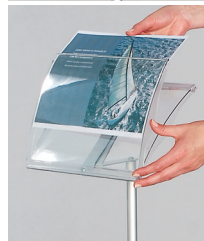

# swift redesign

Bodendisplay Swift Redesign mit fixer Stange. Das freistehende Bodendisplay, vielseitig verwendbar und ideal für schnelle und kurzfristige Einsätze. Als Wegweiser im Hotel, Büro oder Krankenhaus, als Preisschild im Autohaus oder Supermarkt. Optimale Sichthöhe mit runder, standfester Basis. Mit Info-Tasche Pixquick A4 oder A5 aus Polycarbonatspritzguss. Schlagfest, staubsicher und rahmenlos für Einzelblattinfo.

*Floor display Swift Redesign with fixed bar. The freestanding floor display is perfect for fast and short-time uses. As a sign in a hotel, office or hospital, as price tag in an car dealership or supermarket. Optimal design with a round, stable base. With poster pocket Pixquick A4 or A5. Shock resistant, dust-proof and frameless information pocket.*

Layout am eigenen PC gestalten und ausdrucken

*Design and print with your own workstation*

Praktischer Kunststoff-Ring „water bag“ für mehr Stabilität. Füllmenge: ca. 10 Liter

*Convenient synthetic bag „water bag“ for more stability. Capacity: ca. 10 liters*